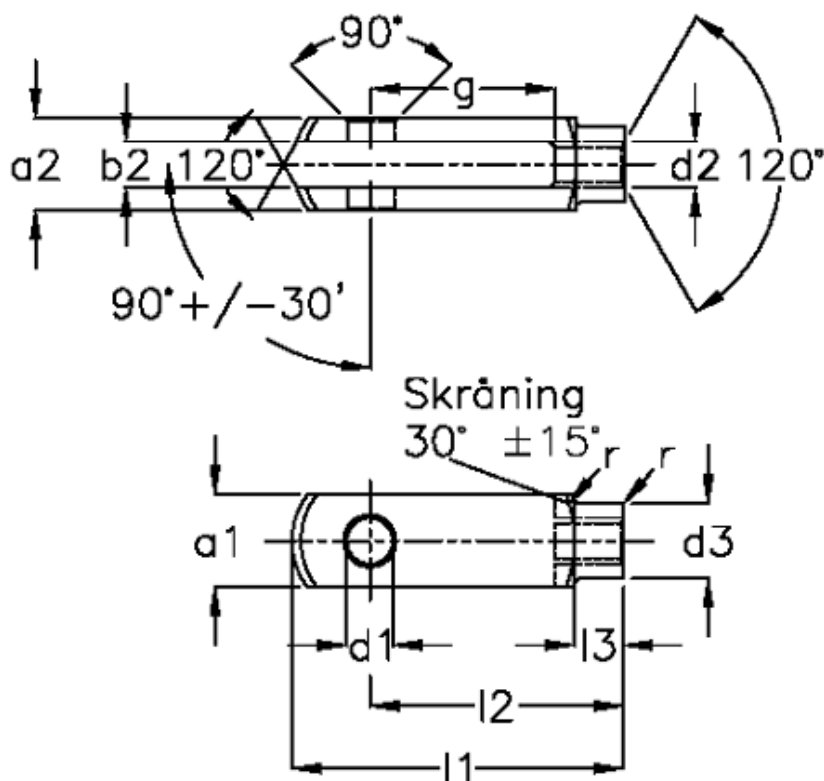

Varenummer: 140573060

Beskrivelse: KLEE Gaffelstykke G 30x60 M30, venstre

## Mål

a1 (h11)	= 60	g (+/-0,5)	= 60
a2	= 60 (+0,5 -0,2)	l1 (+/-0,5)	= 160
b1 (B13)	= 30	l2	= 120 (-0,4)
b2	= 30 (+0,85)	l3	= 42
d1 H9	= 30	r	= 2.0
d2	= M 30 x 3,5	Størrelse	= G 30 x 60
d3 (+/-0,3)	= 52	Vægt	= 1.970
f (+/-0,2)	= 1.5		